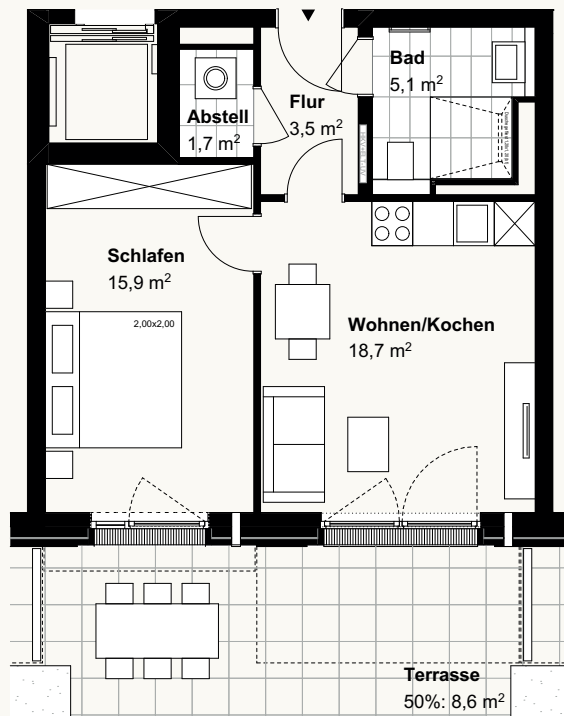

Louise

Liebe auf den ersten Stein

HAUS 2, WHG. 2 (BF)

EG, 2 ZIMMER, CA. 53,6 M²

LAGEPLAN

GESCHOSSPLANUNG

ANSICHT WEST

Änderungen in Planung, Ausführungsart und den vorgesehenen Baustoffen behält sich der Verkäufer vor, soweit sich diese technisch als zweckmäßig oder notwendig erweisen oder auf behördlichen Auflagen beruhen. Sie müssen für den Käufer zumutbar sein. Die Darstellung der Möblierung und Küchen ist beispielhaft und nicht im Lieferumfang enthalten. Die Lieferung der Bäder erfolgt gemäß Baubeschreibung. Die in der Zeichnung angegebenen Flächengrößen sind Cirka-Angaben. Balkone, Loggien, EG-Terrassen sind mit 1/2, Dachterrassen mit 1/4 ihrer Grundflächen, max 10% der Innenfläche in der Wohnfläche enthalten. Die Gesamtwohnfläche entspricht der Wohnfläche gemäß der Wohnflächenverordnung (WoFlV). Die Maße können sich im Zuge der Ausführungsplanung ändern.